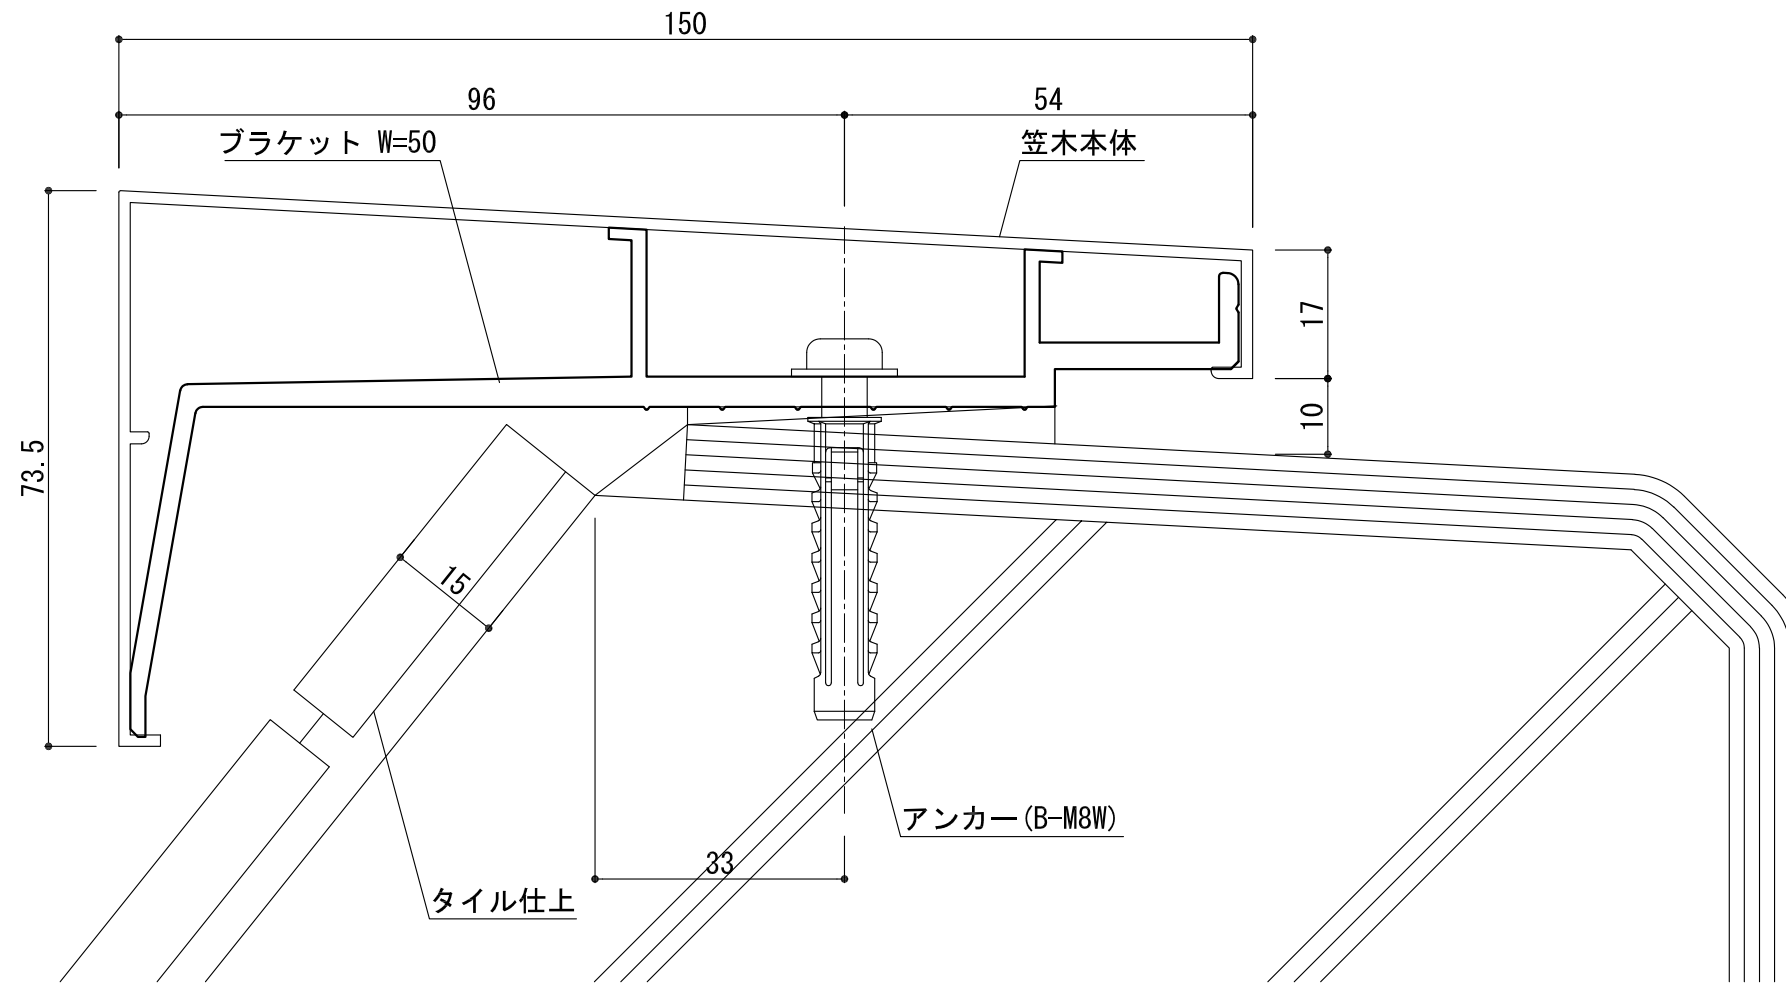

品番

AP-150

笠木本体:L=2000 t=1.5 コーナー 500x500
カラー:シルバー、ステンカラー

A3 S=1/1

エッジ笠木 AP-150

 白水興産株式会社

本社 〒105-0004東京都港区新橋5-8-11新橋エンタービル3F
TEL. (03) 3431-9713(代) FAX. (03) 3431-9708
関東支店 〒340-0002埼玉県草加市青柳6-16-1
TEL. (048) 932-3853(代) FAX. (048) 931-8164